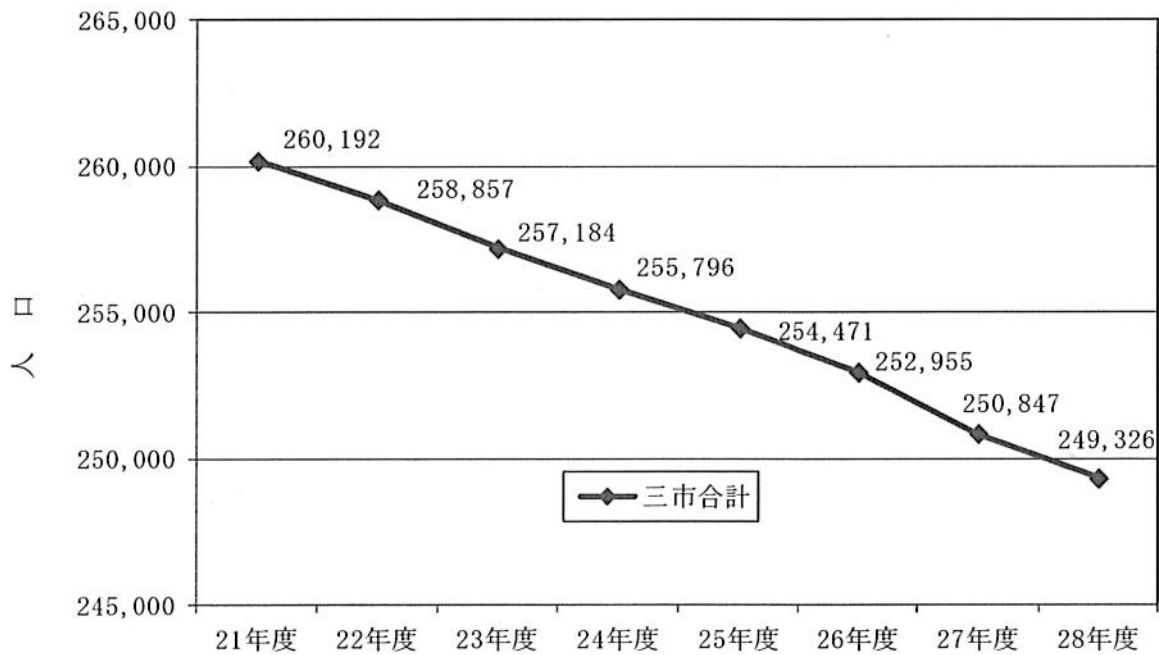

三市行政人口及び面積

平成29年3月31日現在

	面積 (K m ²)	人口 (人)	世帯数 (世帯)
柏原市	25.39	70,452	31,147
羽曳野市	26.44	113,152	49,524
藤井寺市	8.89	65,722	28,946
合計	60.72	249,326	109,617

人口の推移

(単位：人)

	21年度	22年度	23年度	24年度	25年度	26年度	27年度	28年度
柏原市	74,512	73,926	73,346	72,769	72,438	71,836	71,015	70,452
羽曳野市	118,920	118,064	117,140	116,561	115,578	114,757	113,847	113,152
藤井寺市	66,760	66,867	66,698	66,466	66,455	66,362	65,985	65,722
三市合計	260,192	258,857	257,184	255,796	254,471	252,955	250,847	249,326