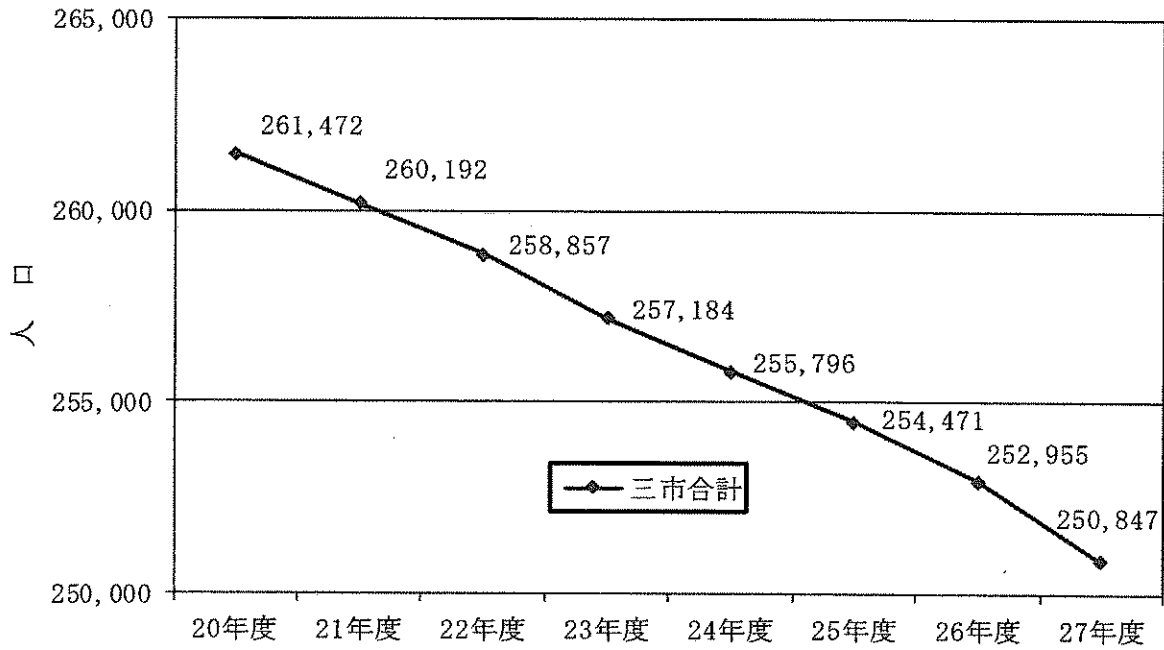

三市行政人口及び面積

平成28年3月31日現在

	面積 (K m²)	人口 (人)	世帯数 (世帯)
柏原市	25.39	71,015	31,005
羽曳野市	26.44	113,847	49,253
藤井寺市	8.89	65,985	28,847
合計	60.72	250,847	109,105

人口の推移

(単位：人)

	20年度	21年度	22年度	23年度	24年度	25年度	26年度	27年度
柏原市	75,131	74,512	73,926	73,346	72,769	72,438	71,836	71,015
羽曳野市	119,667	118,920	118,064	117,140	116,561	115,578	114,757	113,847
藤井寺市	66,674	66,760	66,867	66,698	66,466	66,455	66,362	65,985
三市合計	261,472	260,192	258,857	257,184	255,796	254,471	252,955	250,847