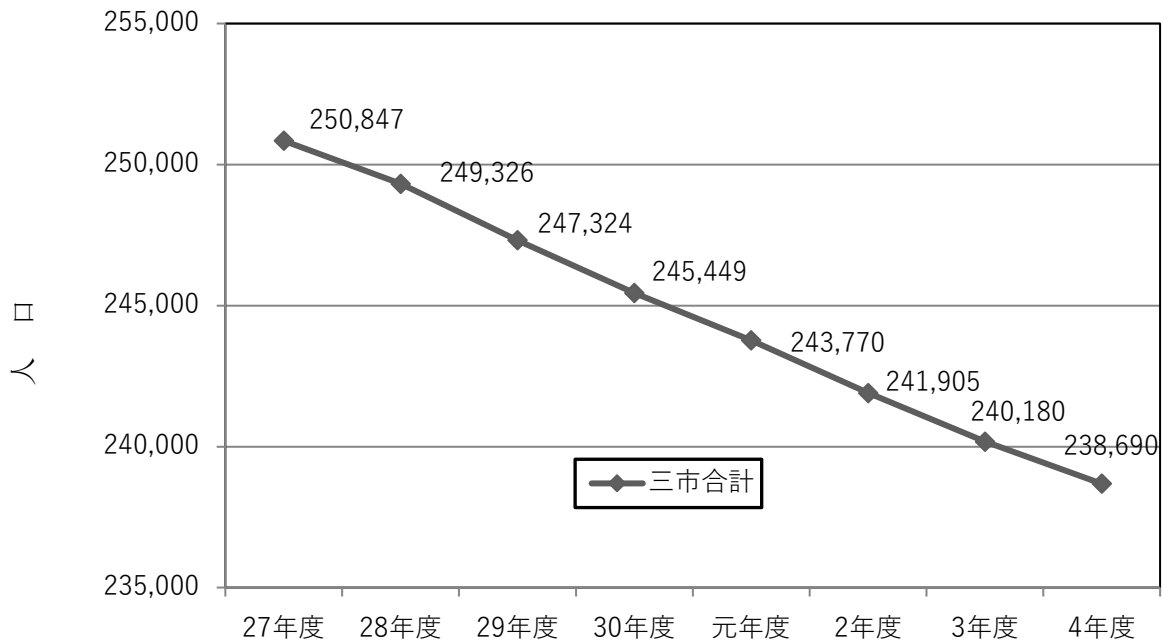

# 三市行政人口及び面積

令和5年3月31日現在

	面積 (k m <sup>2</sup> )	人口 (人)	世帯数 (世帯)
柏原市	25.33	66,880	32,183
羽曳野市	26.45	108,651	51,511
藤井寺市	8.89	63,159	30,005
合計	60.67	238,690	113,699

## 人口の推移

(単位：人)

	27年度	28年度	29年度	30年度	元年度	2年度	3年度	4年度
柏原市	71,015	70,452	69,784	69,086	68,644	68,066	67,395	66,880
羽曳野市	113,847	113,152	112,452	111,631	110,742	109,810	109,377	108,651
藤井寺市	65,985	65,722	65,088	64,732	64,384	64,029	63,408	63,159
三市合計	250,847	249,326	247,324	245,449	243,770	241,905	240,180	238,690